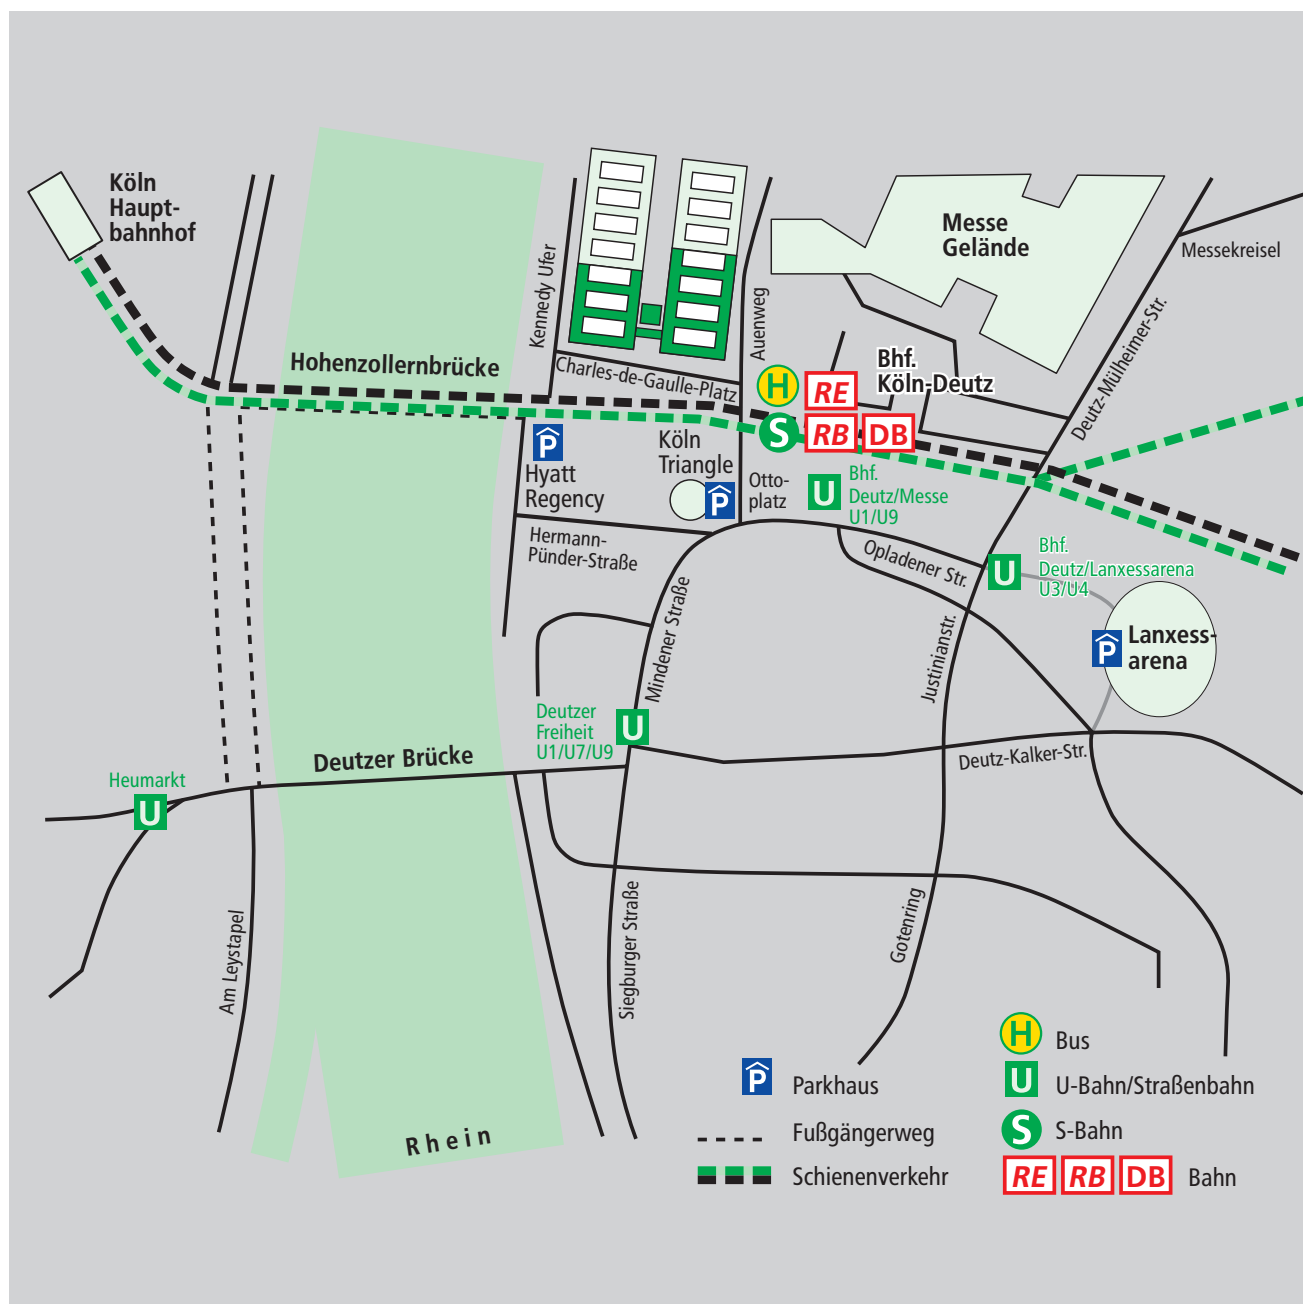

Auswahl der ansässigen Gesellschaften

Talanx Deutschland AG
Talanx Service AG
HDI-Gerling Lebensversicherung AG
HDI-Gerling Vertrieb Firmen und Privat AG
HDI-Gerling Firmen und Privat Versicherung AG
HDI-Gerling Industrie Versicherung AG

Charles-de-Gaulle-Platz 1
50679 Köln
Telefon 0221 144-0
www.hdi-gerling.de
www.talanx.com